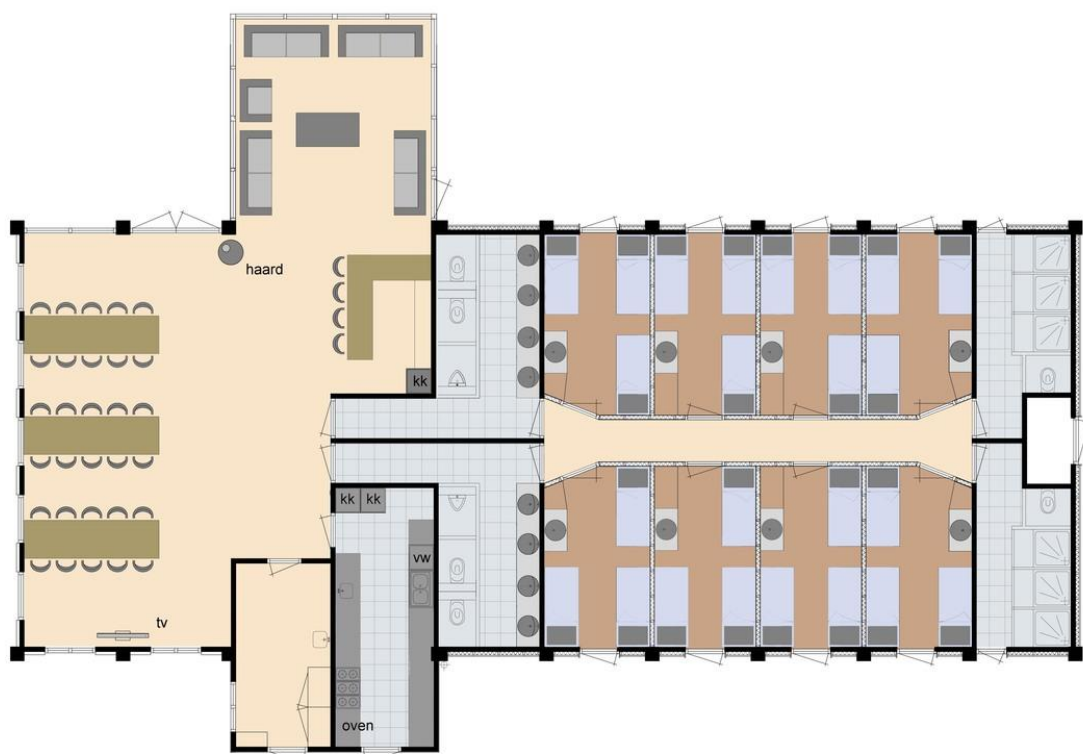

Indeling

Ruime, gezellige accommodatie voor 48 personen met een groot speelveld (1000m²) De recreatiezaal (100m²) heeft een serre, houtkachel en een bar.
Indeling: 8x slaapkamer: (8x6p.) en 8x toilet, 6x douche, 8x wastafel.
De aparte keuken met o.a. oven, magnetron en vaatwasser is compleet ingericht voor zelfverzorging. Ook een combinatie met maaltijdverzorging is mogelijk.
Op het terras staan picknicktafels. Barbecueën is toegestaan.

- Ruim terras met windscherm
- Speelveld 1000 m² = 30 x 35
- Exclusief voor 1 groep
- Douches 6
- Toiletten 8

Platte grond van de groepsaccommodatie

Hoeve De Bosrand

Algemeen

De volgende zaken dienen te worden meegebracht: