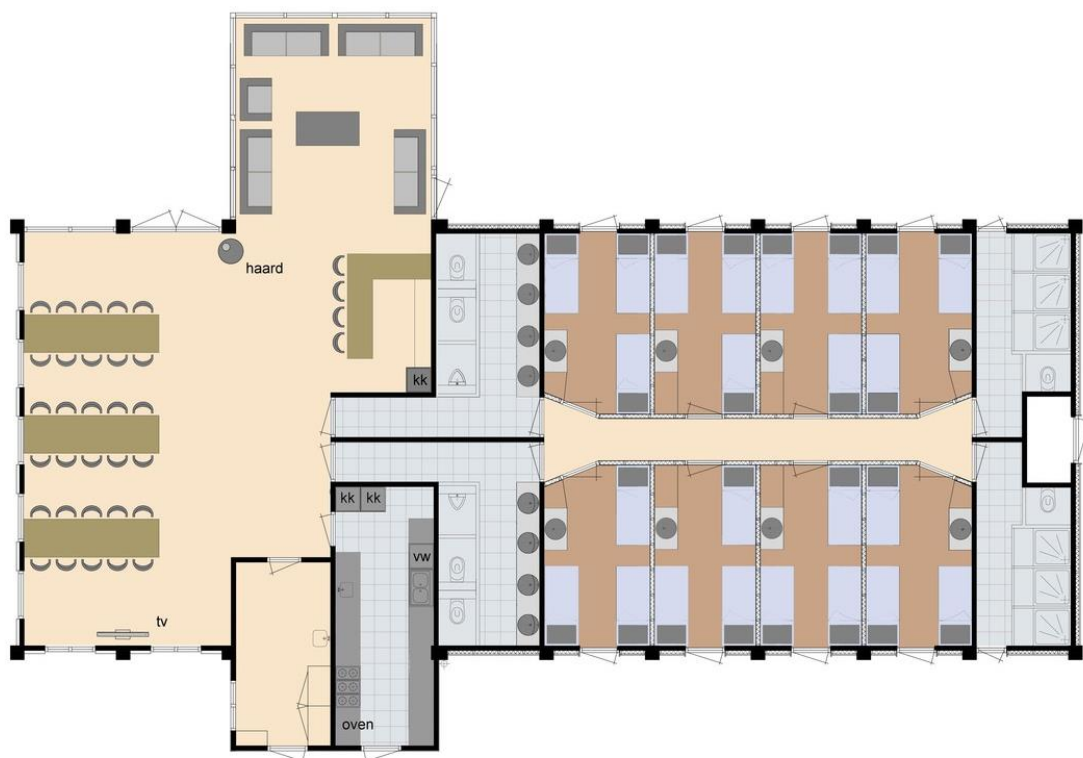

Indeling

Ruime, gezellige accommodatie voor 48 personen met een groot speelveld (1000m²) De recreatiezaal (100m²) heeft een serre, houtkachel en een bar.
Indeling: 8x slaapkamer: (8x6p.) en 8x toilet, 6x douche, 8x wastafel.
De aparte keuken met o.a. oven, magnetron en vaatwasser is compleet ingericht voor zelfverzorging. Ook een combinatie met maaltijdverzorging is mogelijk.
Op het terras staan picknicktafels. Barbecueën is toegestaan.

- Ruim terras met windscherm
- Speelveld 1000 m² = 30 x 35
- Exclusief voor 1 groep
- Douches 6
- Toiletten 8

Platte grond van de groepsaccommodatie

Hoeve De Bosrand

Algemeen

De volgende zaken dienen te worden meegebracht: